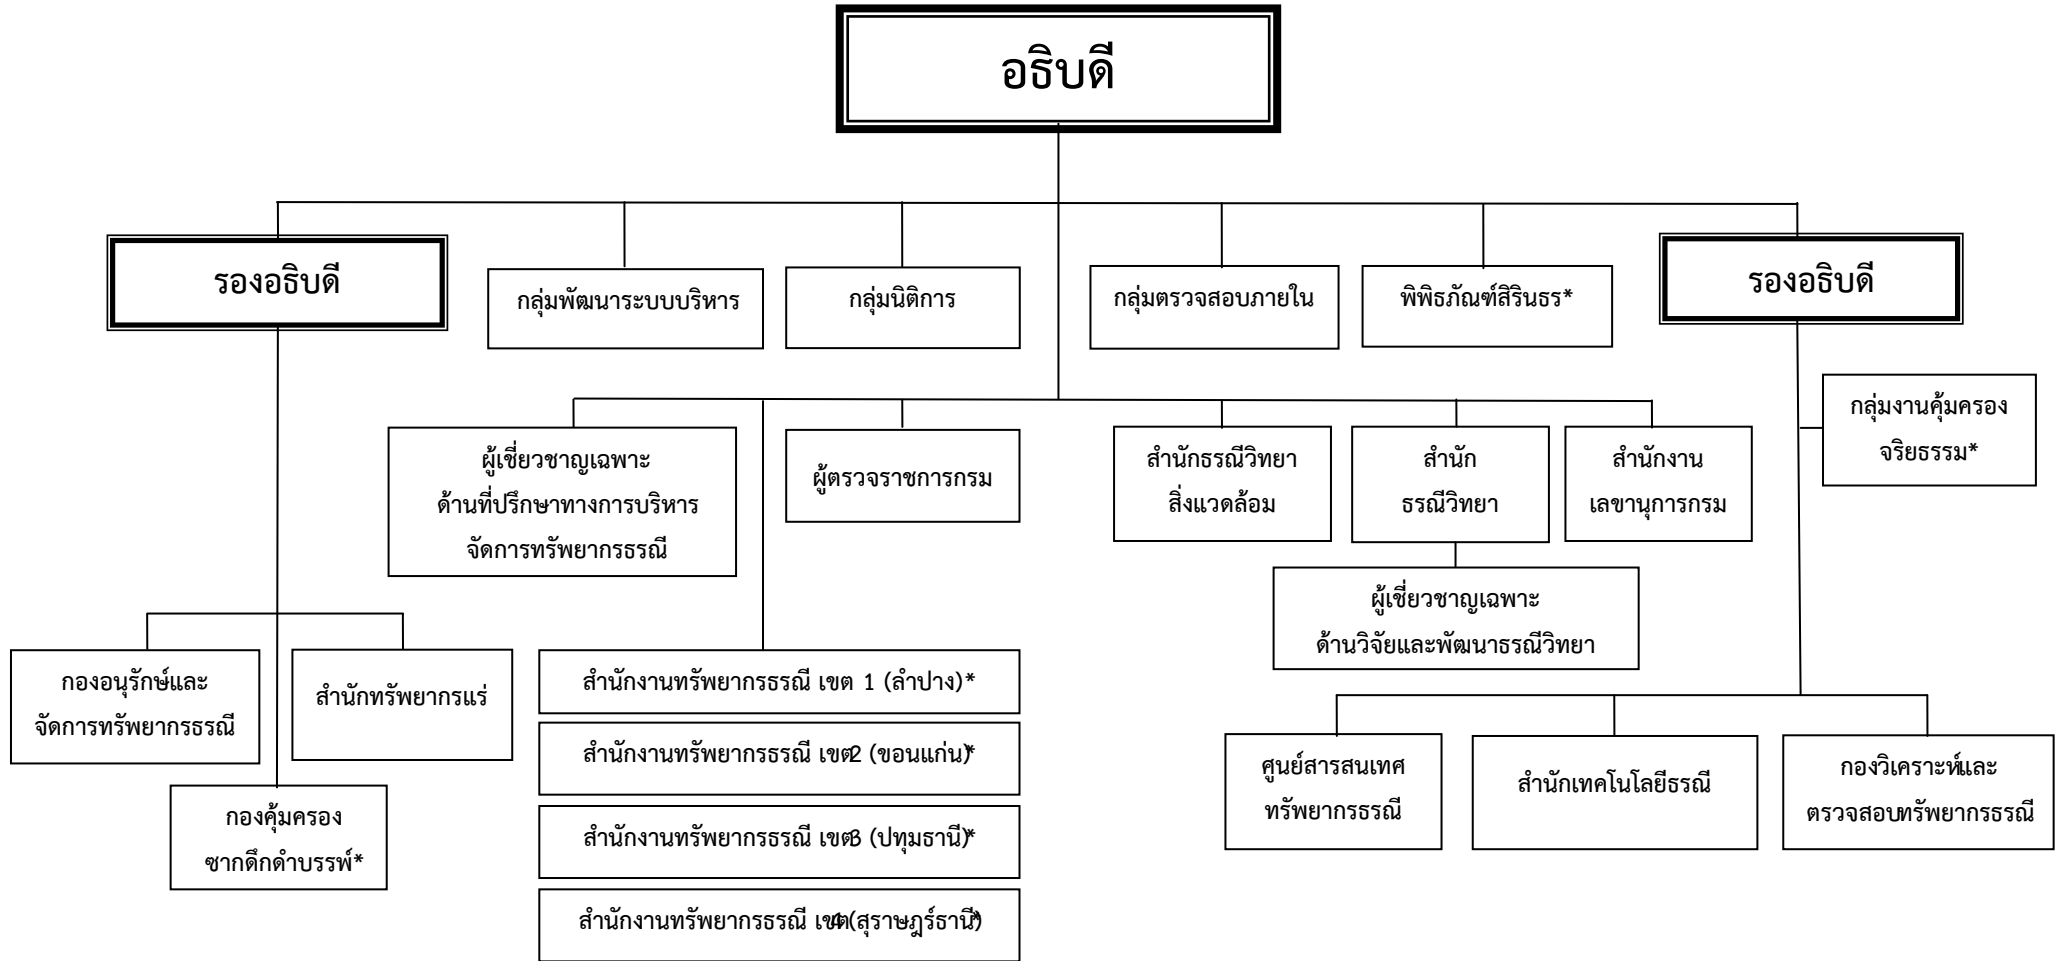

โครงสร้างของกรมทรัพยากรธรณี :

* หน่วยงานที่จัดตั้งเป็นการภายใน