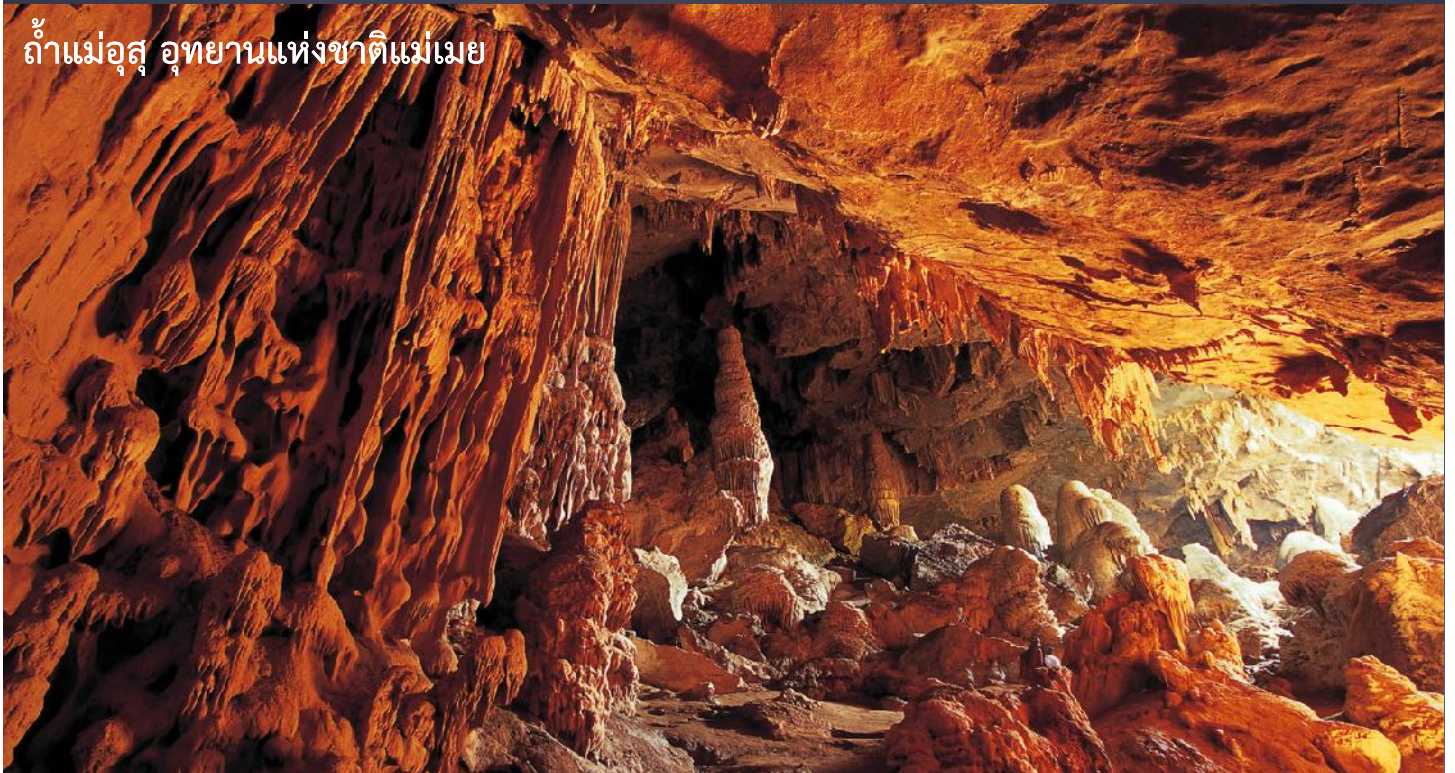

รายงานสถานการณ์ธรณีวิทยาและทรัพยากรธรณี

พ.ศ. ๒๕๕๕

ถ้ำแม่อุสุ อุทยานแห่งชาติแม่เมย

กรมทรัพยากรธรณี

Department of Mineral Resources

กระทรวงทรัพยากรธรรมชาติและสิ่งแวดล้อม

Ministry of Natural Resources and Environment