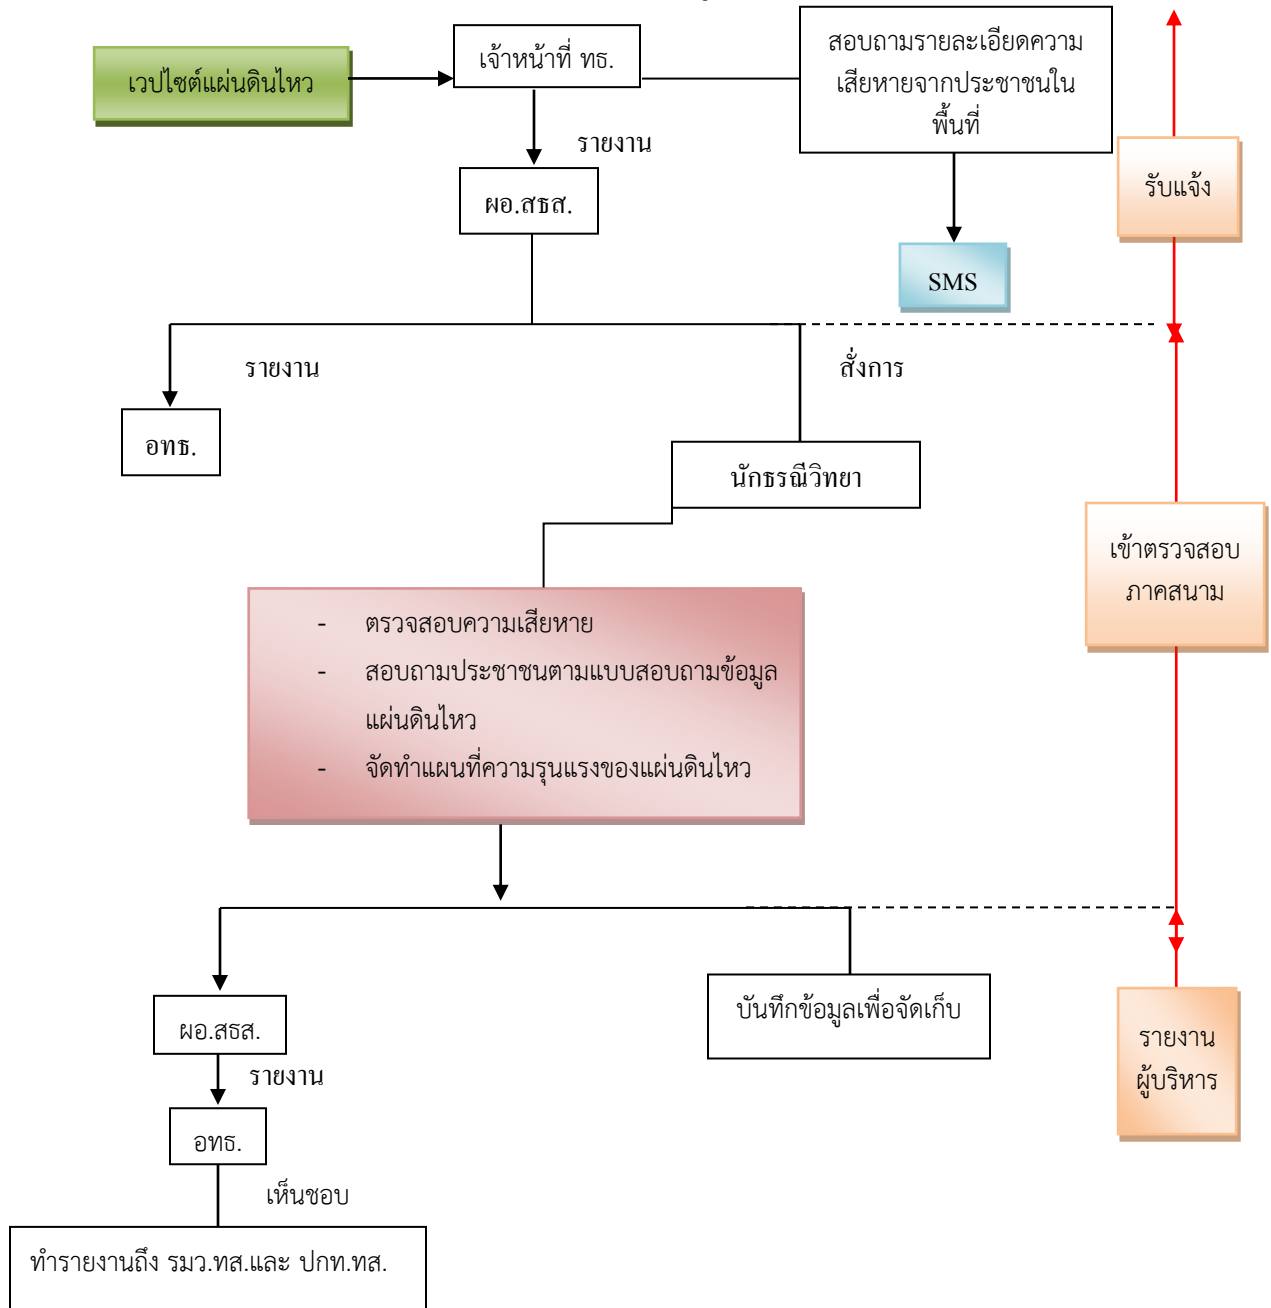

ผังการปฏิบัติงานกรณีแผ่นดินไหวในประเทศ
หรือนอกประเทศที่ประชาชนรับรู้ถึงแรงสั่นสะเทือน

หมายเหตุ SMS หมายถึง ส่งข้อความทางโทรศัพท์ถึงผู้บริหาร ทส. ทธ. และเครือข่ายเฝ้าระวังแจ้งเตือนธรณีพิบัติภัย

รูปแสดงขั้นตอนการดำเนินการตรวจสอบธรณีพิบัติภัยแผ่นดินไหว