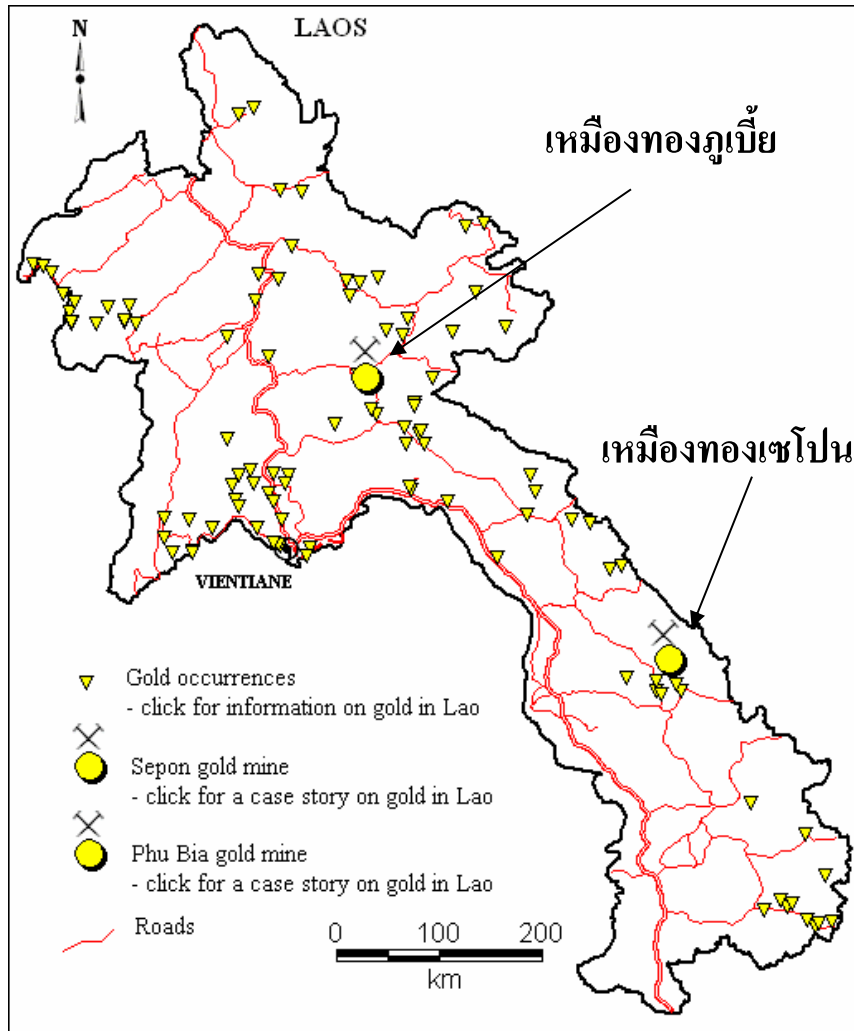

ประสบการณ์การทำงานที่ผ่านมาในแต่ละประเทศ

ประเทศสปป.ลาว

**GEOLOGICAL MAP  
OF LAO PEOPLE'S DEMOCRATIC REPUBLIC**

SCALE 1 : 1,000,000

**Plutonic Rock**

**Plutonic Rock**

**Mesozoic Sediment**

**Permian Limestone**

**Permian Limestone**

**Mesozoic Sediment**

(ต่อเนื่องจากภาคตะวันออกเฉียงเหนือของไทย)

**แผนที่ธรณีวิทยาของ สปป.ลาว**

แผนที่แหล่งแร่และเหมืองแร่ทองคำของ สปป.ลาว

แผนที่แหล่งถ่านหินของ สปป.ลาว

การใช้เฮลิคอปเตอร์ยกเครื่องเจาะสำรวจขึ้นไปบนเขาหินปูน

หลุมเจาะสำรวจบนเขาหินปูน

Surface Mapping

เส้นทางเข้าพื้นที่สำรวจ

# เหมืองโปแตส