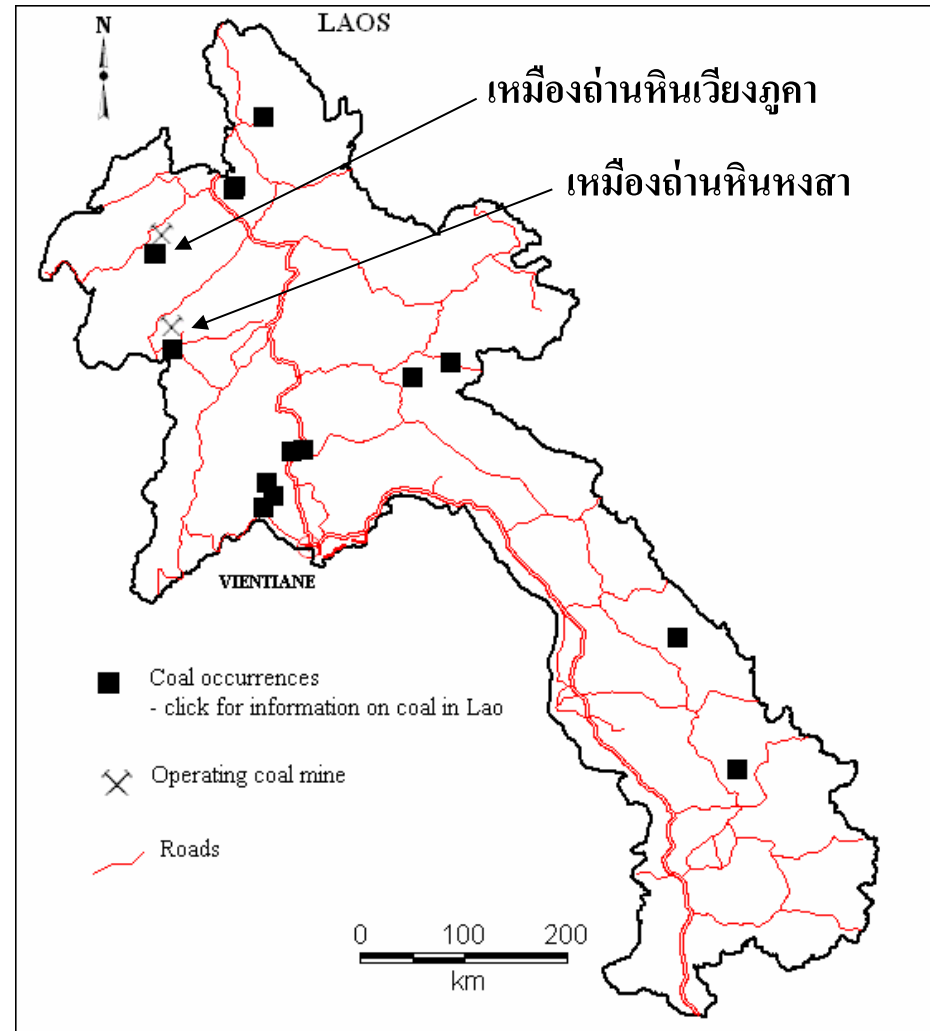

ประสบการณ์การทำงานที่ผ่านมาในแต่ละประเทศ

ประเทศสปป.ลาว

**GEOLOGICAL MAP  
OF LAO PEOPLE'S DEMOCRATIC REPUBLIC**

SCALE 1 : 1,000,000

**Plutonic Rock**

**Plutonic Rock**

**Mesozoic Sediment**

**Permian Limestone**

**Permian Limestone**

**Mesozoic Sediment**

(ต่อเนื่องจากภาคตะวันออกเฉียงเหนือของไทย)

**แผนที่ธรณีวิทยาของ สปป.ลาว**

แผนที่แหล่งแร่และเหมืองแร่ทองคำของ สปป.ลาว

แผนที่แหล่งถ่านหินของ สปป.ลาว

การใช้เฮลิคอปเตอร์ยกเครื่องเจาะสำรวจขึ้นไปบนเขาหินปูน

หลุมเจาะสำรวจบนเขาหินปูน

Surface Mapping

เส้นทางเข้าพื้นที่สำรวจ

# เหมืองโปแตส