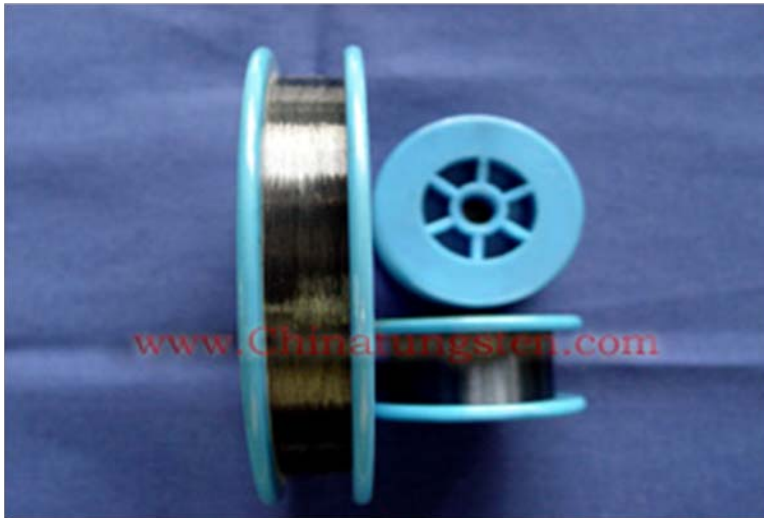

# จากสินแร่บนเขาสู่โรงงานแต่งแร่

ไส้หลอดไฟทั้งสแตน

กระสุนโลหะทั้งสแตน

ฟันกัดของหัวเจาะอุโมงค์ ทำด้วยทั้งสแตนคาร์ไบด์