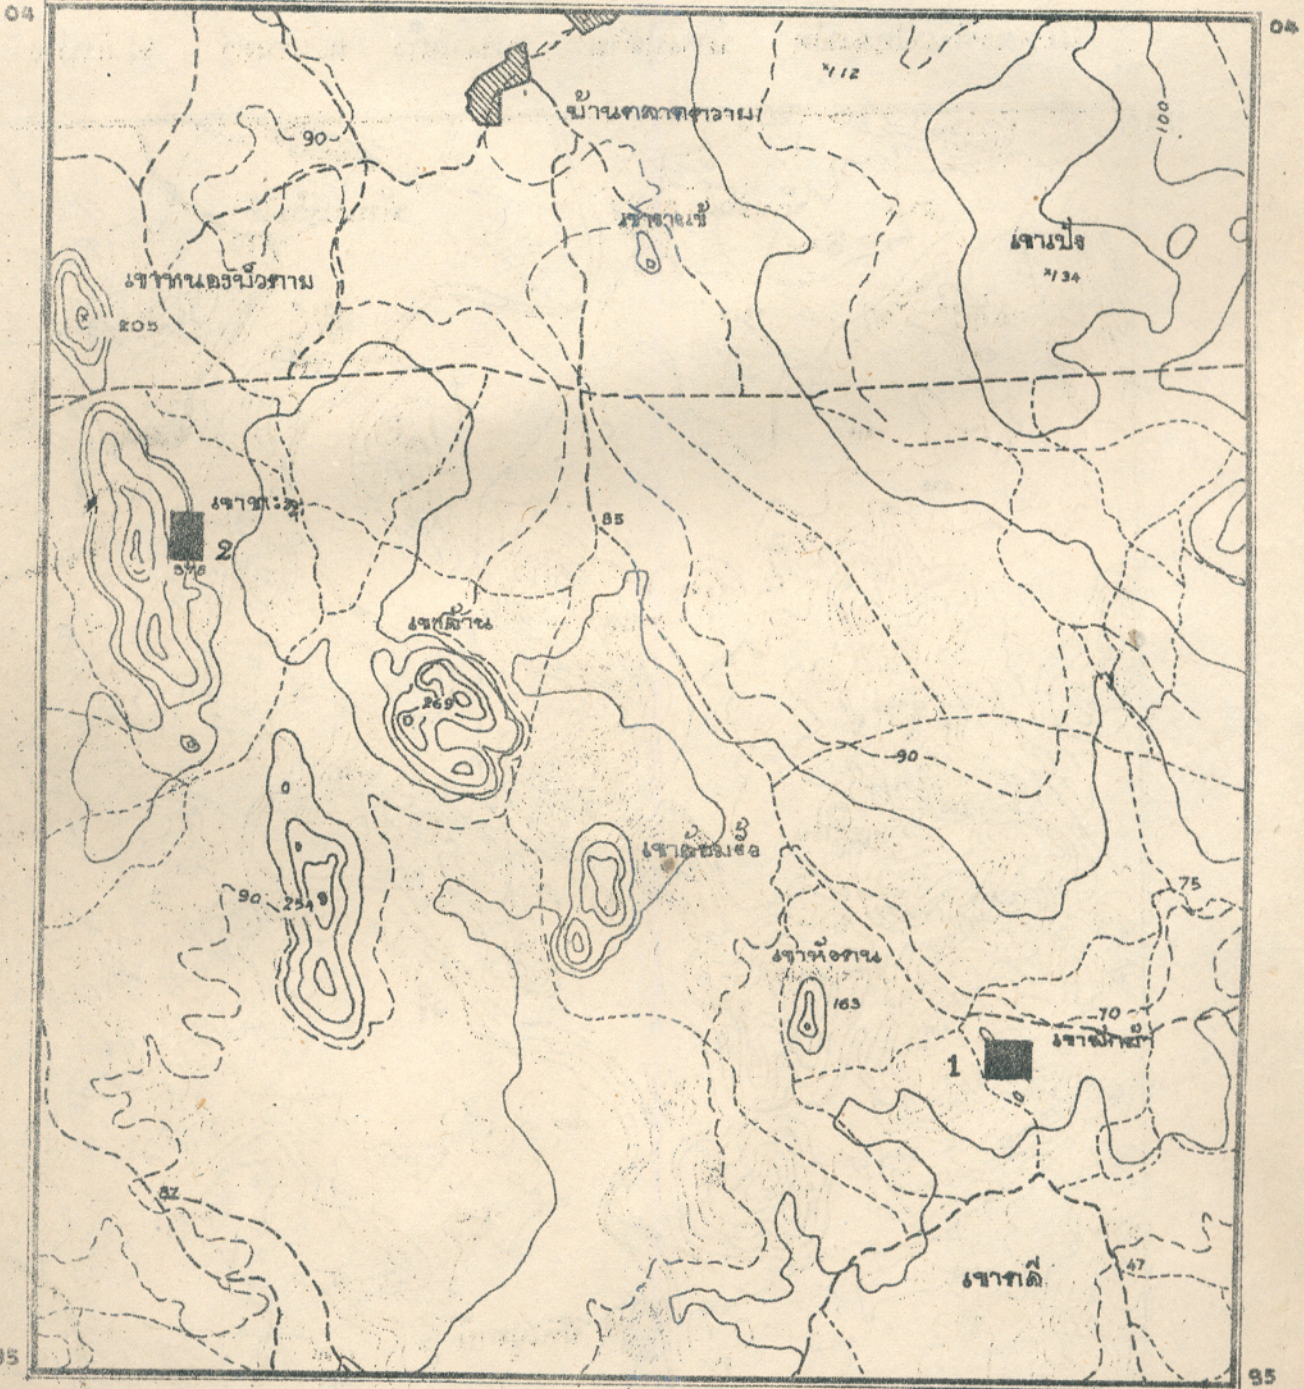

แหล่งหินพลัดเฟต    เขาน้ำกม    ต. หินกอง    อ. เมือง    จ. ราชบุรี    แล:  
 แหล่งหินพลัดเฟต    เขาทะลุ    ต. หนองบัวถ้ำ    อ. หนองบัว    จ. ราชบุรี

63

71

ขาแผนภูมิมาตรฐาน 1: 50,000 ๓:๒๗ ๔๗ P / DF15

71

แหล่งหินพลัดเฟต    1. เขาน้ำกม    ๒. เขาทะลุ