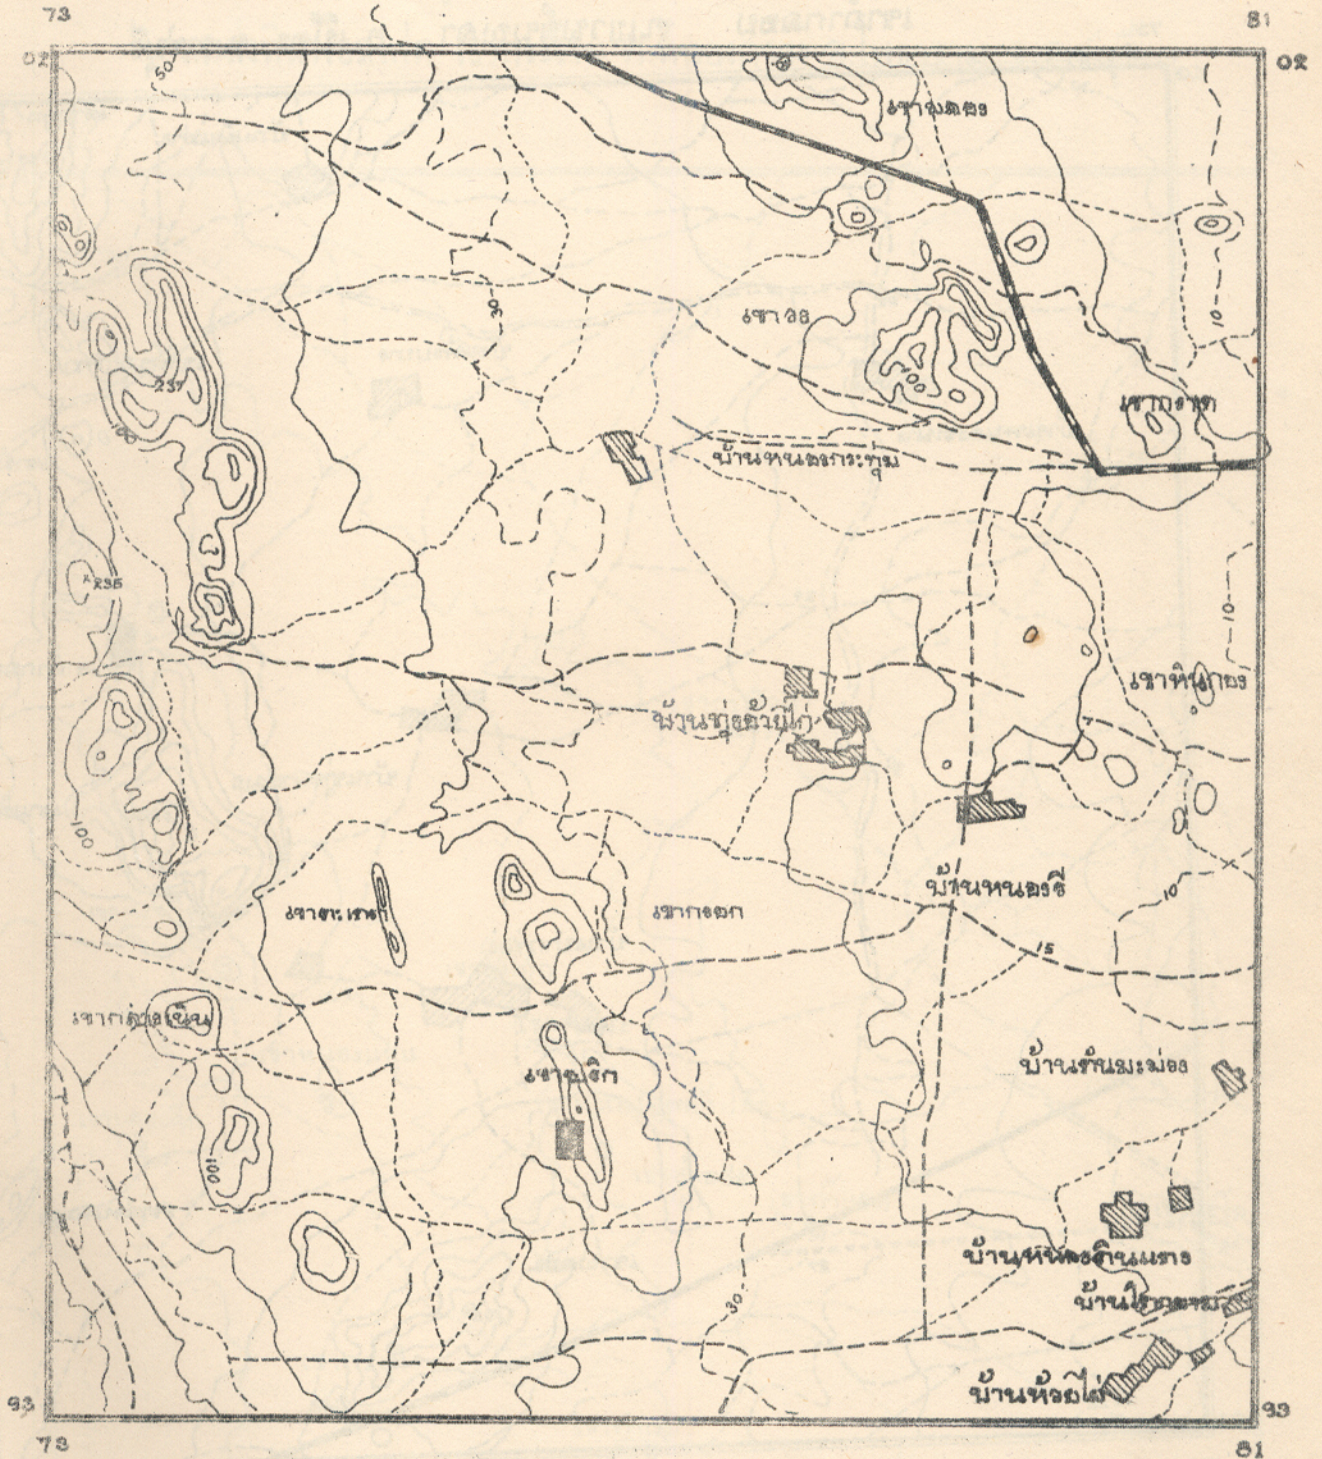

แหล่งหินพลัดเปก

เขานพริก อ. ห้วยไผ่ อ. เมือง จ. ราชบุรี

จากแผนที่มาตราส่วน 1:50,000 ส:ธษ 47 P / DF 15