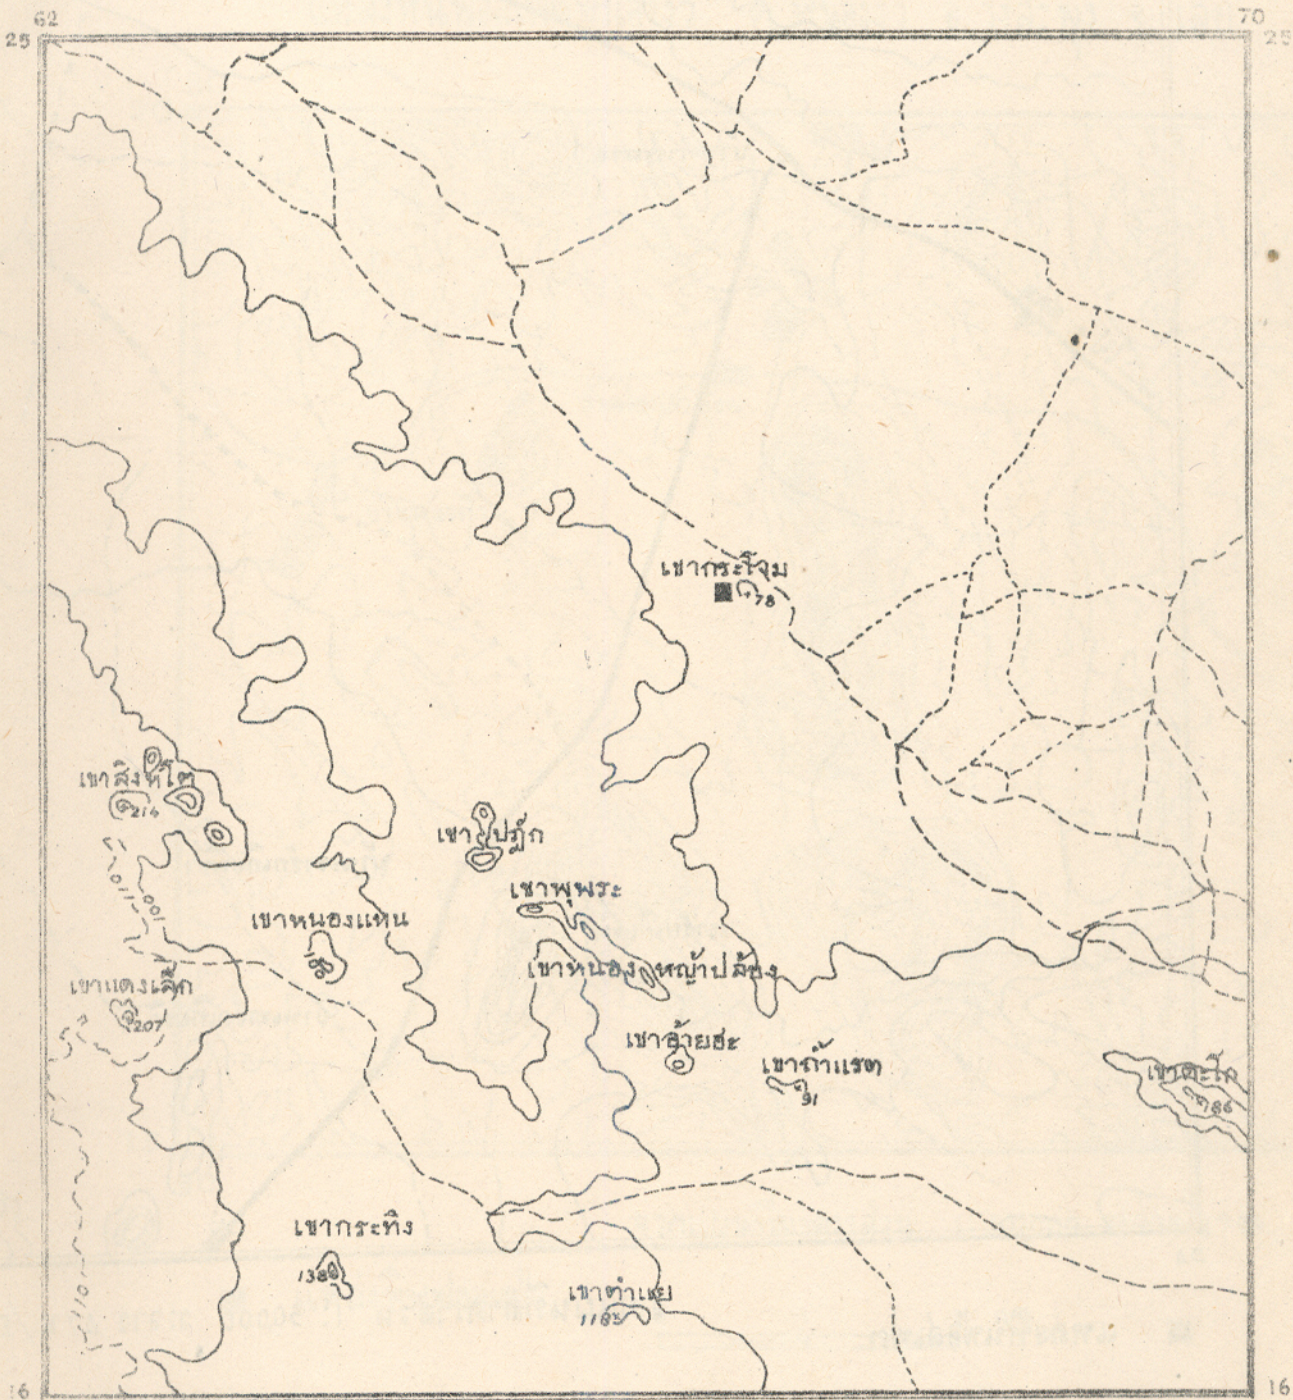

แหล่งหินฟอสเฟต เขาระโจม ต.หนองขาว อ.โพธาราม จ.ราชบุรี

จากแผนที่มาตราส่วน 1:50,000 ระวัง 47 P
DF19

■ แหล่งหินฟอสเฟต