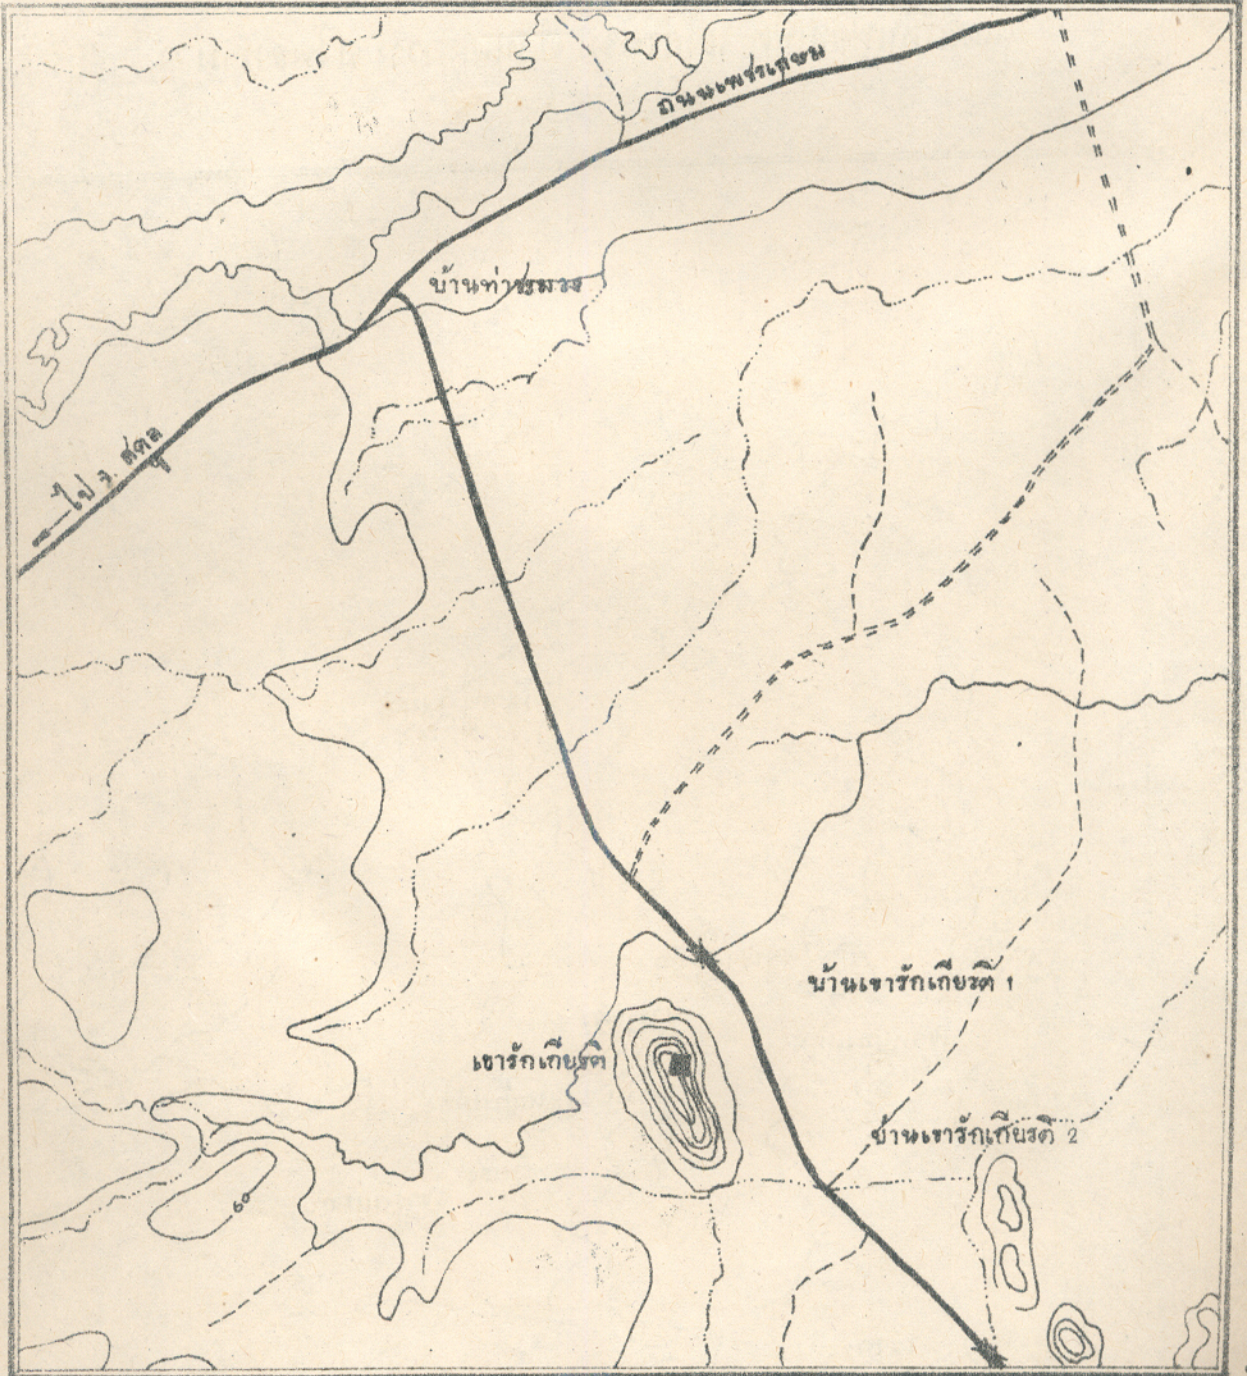

แหล่งหินฟอสเฟต เขารักเกียรติ อ.รัตภูมิ จ.สงขลา

34

42

89

80

80

34

42

จากแผนที่มาตราส่วน 1 : 50,000 ร:๖๗ ๕7N/EH2

■ แหล่งหินฟอสเฟต