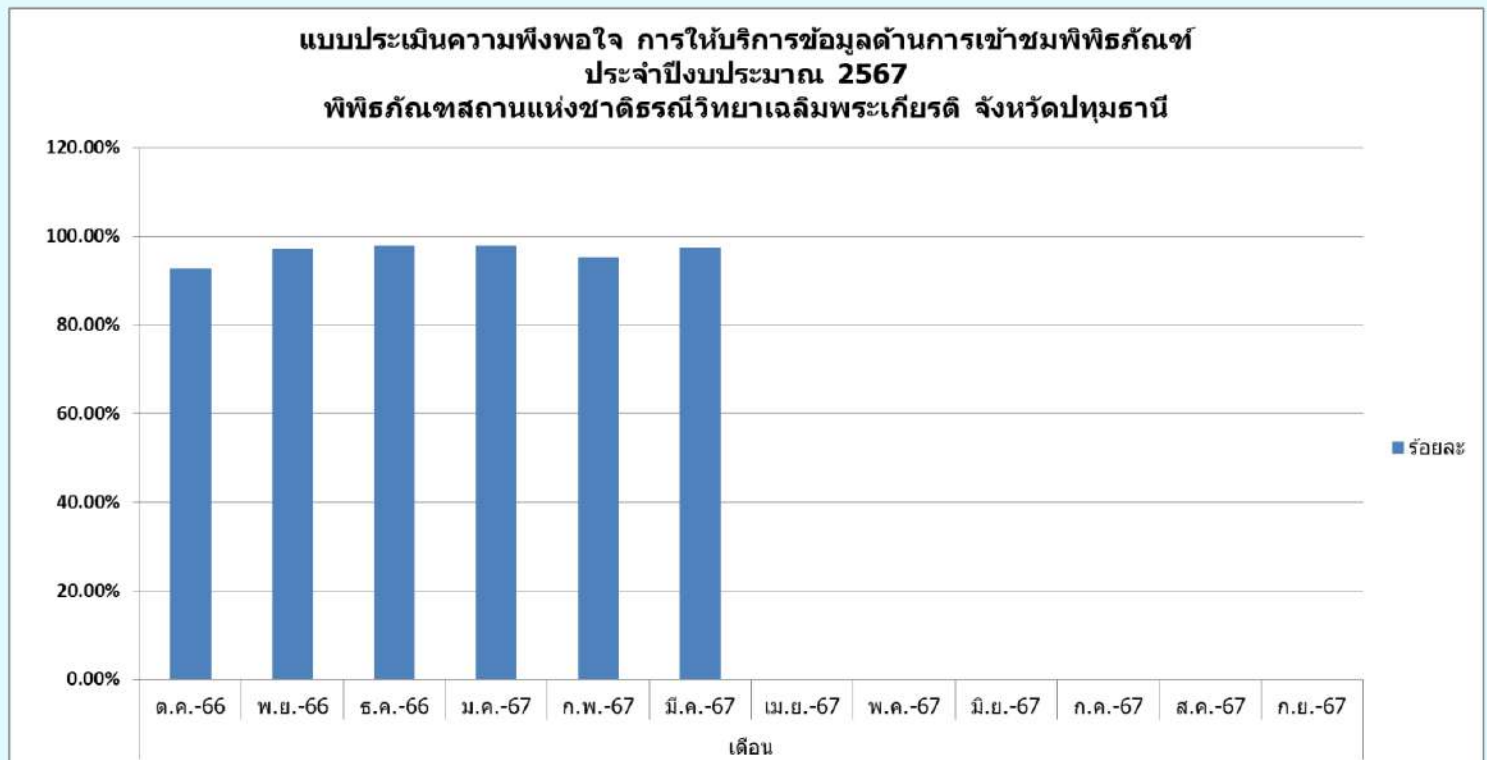

แบบประเมินความพึงพอใจ

การให้บริการข้อมูลด้านการเข้าชมพิพิธภัณฑ์

ประจำปีงบประมาณ 2567

พิพิธภัณฑสถานแห่งชาติธรณีวิทยาเฉลิมพระเกียรติ จังหวัดปทุมธานี

ความพึงพอใจ	เดือน											
	ต.ค.-66	พ.ย.-66	ธ.ค.-66	ม.ค.-67	ก.พ.-67	มี.ค.-67	เม.ย.-67	พ.ค.-67	มิ.ย.-67	ก.ค.-67	ส.ค.-67	ก.ย.-67
ร้อยละ	92.83%	97%	97.81%	97.87%	95.22%	97.59%						