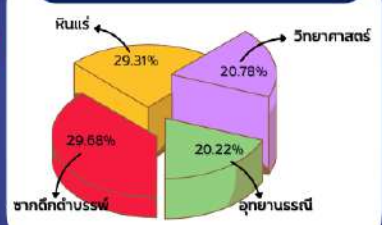

สรุปความพึงพอใจกิจกรรมระดับมหาวิทยาลัย

"พิพิธภัณฑ์แห่งการเรียนรู้ จุดประกาย เยาวชน ภัทรชนวิทยาลัย"

ระหว่างวันที่ 15 - 16 สิงหาคม 2567

เพศ

อายุ

ระดับการศึกษา

อาชีพ

ผลโดยรวม 96.27%

ระดับความพึงพอใจ

ฐานกิจกรรมที่ชื่นชอบอันดับที่ 1

ฐานกิจกรรมที่ชื่นชอบอันดับที่ 2