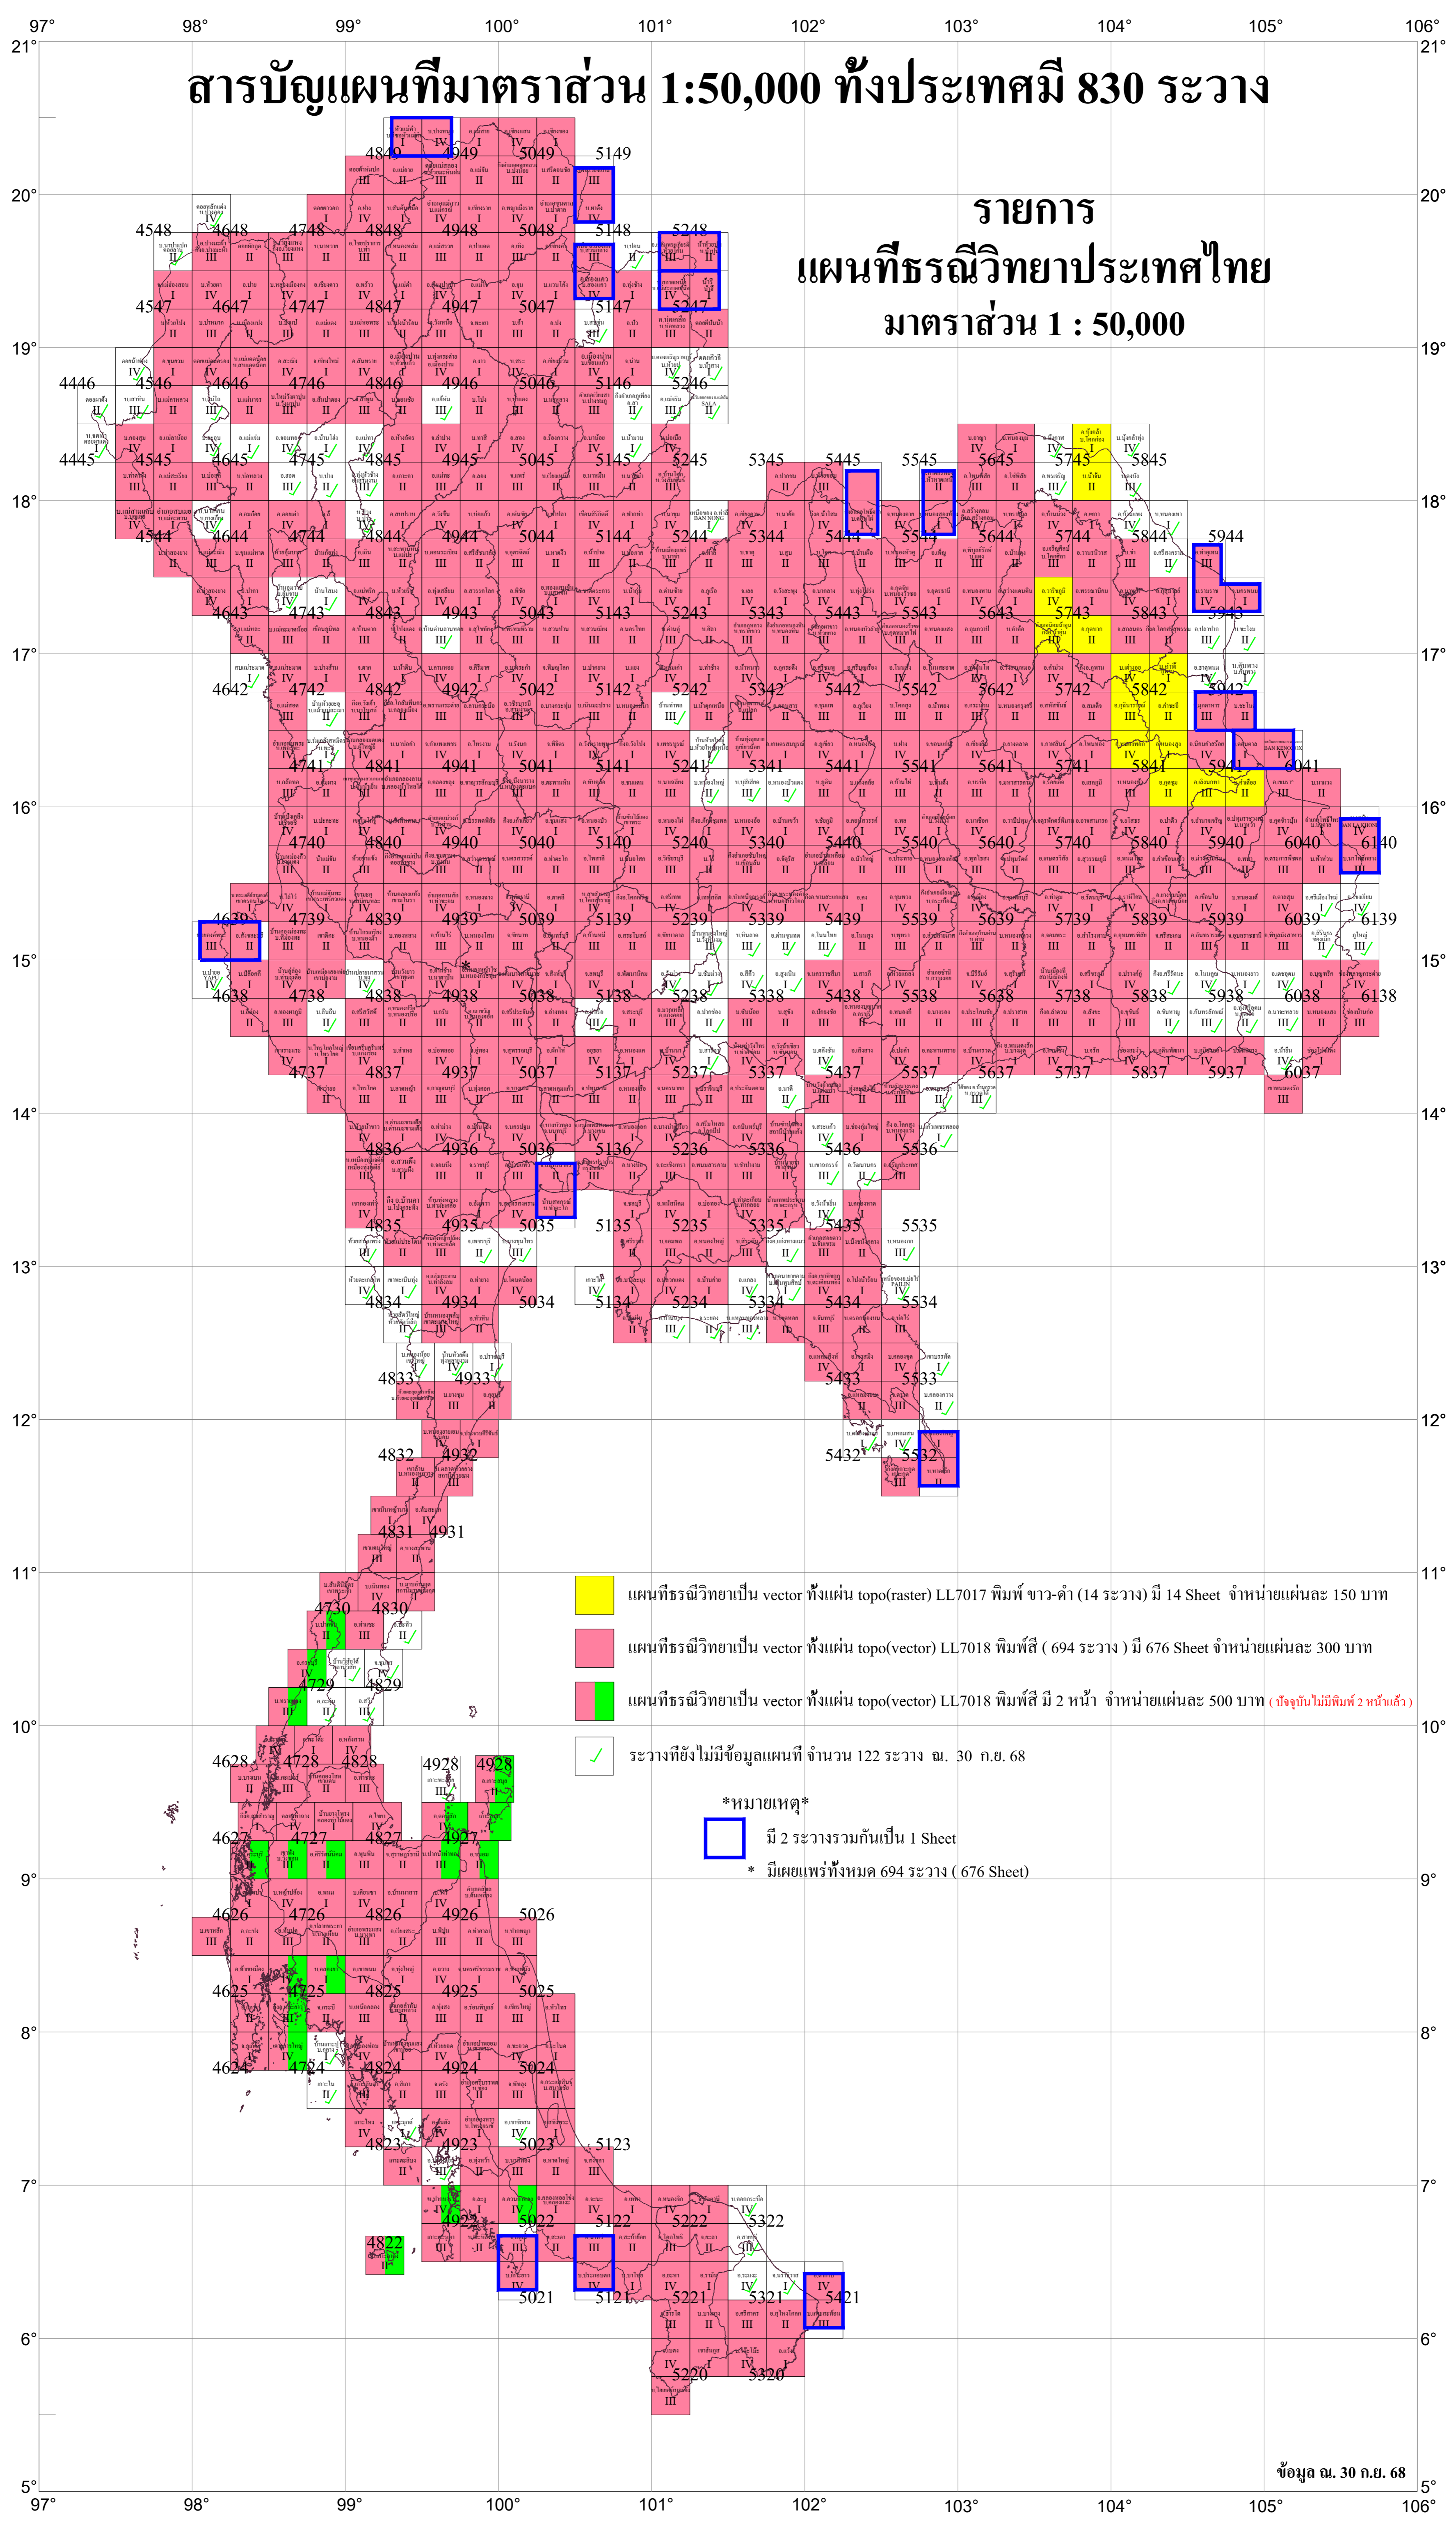

# สารบัญแผนที่มาตราส่วน 1:50,000 ทั้งประเทศมี 830 ราวาง

## รายการ แผนที่ธรณีวิทยาประเทศไทย มาตราส่วน 1 : 50,000

- แผนที่ธรณีวิทยาเป็น vector ทั้งแผ่น topo(raster) LL7017 พิมพ์ ขาว-ดำ (14 ราวาง) มี 14 Sheet จำหน่ายแผ่นละ 150 บาท
  - แผนที่ธรณีวิทยาเป็น vector ทั้งแผ่น topo(vector) LL7018 พิมพ์สี ( 694 ราวาง ) มี 676 Sheet จำหน่ายแผ่นละ 300 บาท
  - แผนที่ธรณีวิทยาเป็น vector ทั้งแผ่น topo(vector) LL7018 พิมพ์สี มี 2 หน้า จำหน่ายแผ่นละ 500 บาท (ปัจจุบันไม่มีพิมพ์ 2 หน้าแล้ว)
  - ราวางที่ยังไม่มีข้อมูลแผนที่ จำนวน 122 ราวาง ณ. 30 กย. 68
- \*หมายเหตุ\*
- มี 2 ราวางรวมกันเป็น 1 Sheet
  - \* มีเศษแพร่ทั้งหมด 694 ราวาง ( 676 Sheet)