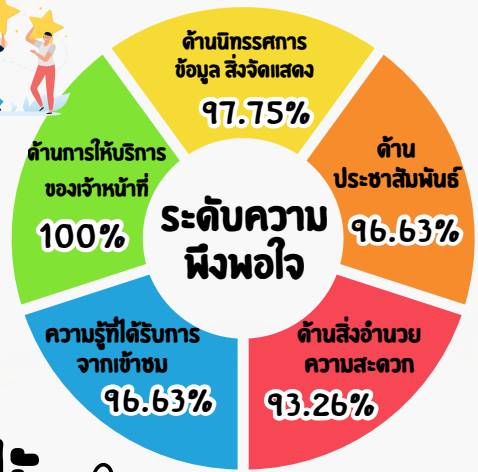

สรุปความพึงพอใจในการเข้าชมพิพิธภัณฑ์ ประจำเดือน สิงหาคม 2568

จำนวนผู้เข้าชมทั้งสิ้น 19,942 คน

ความพึงพอใจ โดยรวม

96.85%

ข้อเสนอแนะ

- ▶ อยากให้ทำคลิปธรณีวิทยาที่สอดคล้องกับชีวิตประจำวัน
- ▶ ขอบคุณที่มีกิจกรรมดีๆ ให้ได้ร่วม ได้ทั้งความรู้และของรางวัล
- ▶ อยากให้จัดกิจกรรมบ่อย ๆ
- ▶ เจ้าหน้าที่ให้บริการดีมาก
- ▶ ห้องน้ำสะอาด แอร์เย็น
- ▶ อยากให้เปิดเต็มรูปแบบเร็ว ๆ
- ▶ เป็นสถานที่ที่ให้ความรู้เยอะมาก